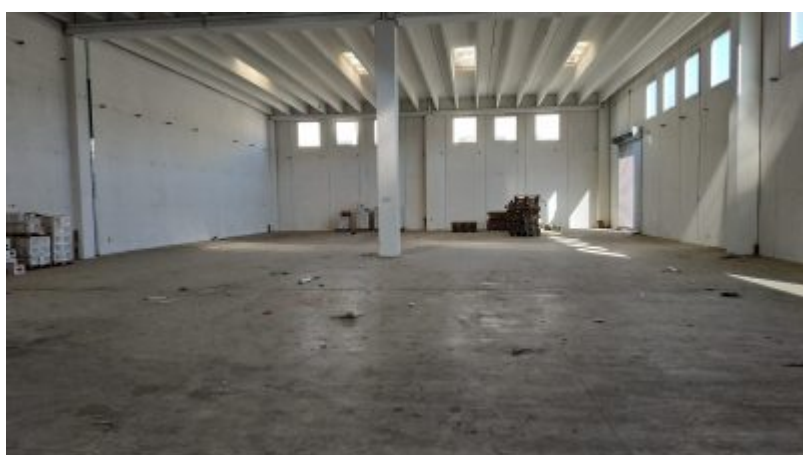

Immobile situato in Gricignano (CE) - via della Stazione - zona ASI

Informazioni Principali

Informazioni Principali

Codice Immobile: 5004114

Categoria: D/8 Capannone Industriale

Anno:

Superficie: 1.270 mq

Composizione: la proprietà è composta da un capannone di un livello fuori terra, un quarto della porzione interna è adibita ad uffici .