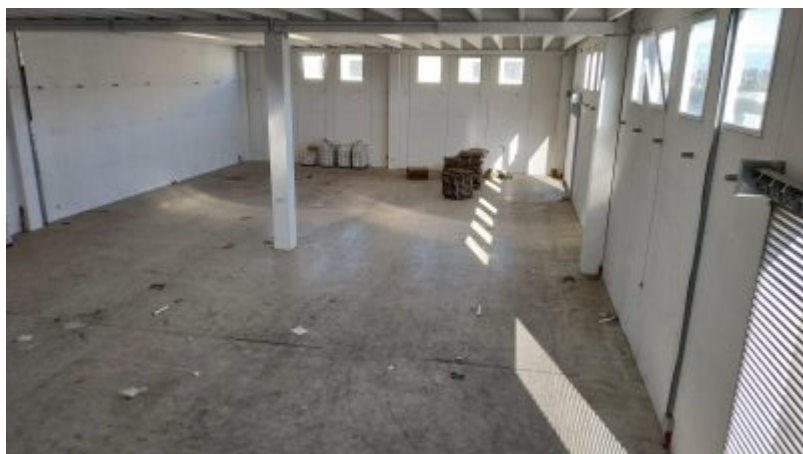

Immobile situato in Gricignano (CE) - via della Stazione - zona ASI

Informazioni Principali

Informazioni Principali

Codice Immobile: 5004114

Categoria: D/8 Capannone Industriale

Anno:

Superficie: 1.270 mq

Composizione: la proprietà è composta da un capannone di un livello fuori terra, un quarto della porzione interna è adibita ad uffici .